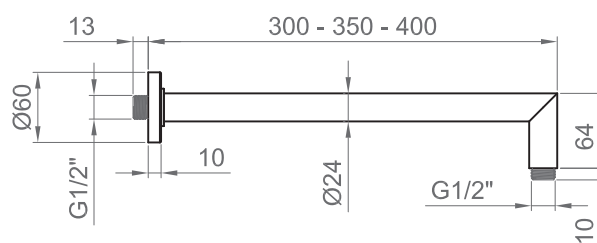

COLLEZIONE / COLLECTION

Bracci doccia / Shower arms

IMMAGINE PRODOTTO / PRODUCT IMAGE

DISEGNO TECNICO / TECHNICAL DRAWING

DESCRIZIONE / DESCRIPTION

Tipologia di prodotto / Product type
Braccio doccia tondi, rosetta Ø 60 mm. /
Round shower arm, Ø 60 mm escutcheon.

Attacchi / Connections
G1/2"

ARTICOLO / ITEM

BN BRA C BR41	300 mm
BN BRA C BR40	350 mm
BN BRA K BR40	350 mm
BN BRA C BR42	400 mm

INFORMAZIONI / INFORMATION

Materiale / Material
Ottone / Brass

Finitura / Finishing
X = Cromo / Chrome
K = Nero opaco / Matt black